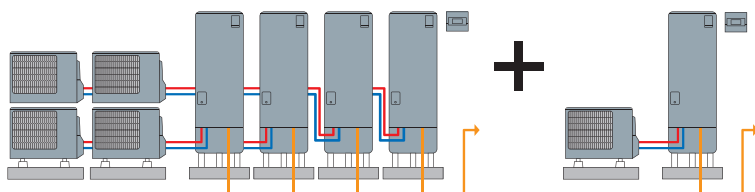

はえばる日の出園でエコキュートのメリットがさらに実証されれば、他の事業所への展開も積極的に進められると考えています。すでに、なかぐすく日の出園では、建物の老朽化にともなう建替えの中で、エコキュートを導入する計画があがっています。

はえばる日の出園 施設長
デイスサービスセンター 管理者
古賀 賢太 さま

4台のエコキュートを連結し、浴室の給湯で使用。

設備概要(電化導入機器)

- 小型業務用エコキュート
(中間期加熱能力7.2kW)×5台(うち4台は連結)

契約種別

- 業務用蓄熱調整契約
※業務用蓄熱調整契約は平成29年3月31日をもって新規加入の受付を終了しております。詳細につきましては沖縄電力へお問い合わせください。

機器の自由なレイアウトが可能

【はえばる日の出園での設置例】

4セットシステム

ヒートポンプユニット4台
貯湯ユニット4台
リモコン1台

小型タンクの分散設置で
場所の確保がしやすい

1セットシステム

ヒートポンプユニット1台
貯湯ユニット1台
リモコン1台

使用湯量、業態に合わせ2セットシステム、3セットシステムも選ぶことができます。

2セットシステム

3セットシステム

厨房

浴室

取材:平成30年5月

お問い合わせ