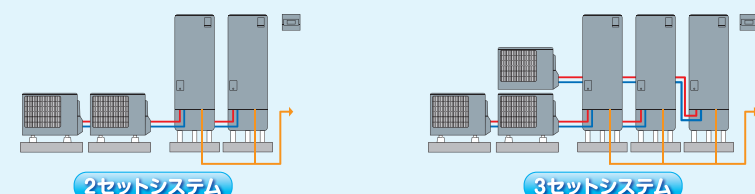

契約種別

- 業務用蓄熱調整契約
※業務用蓄熱調整契約は平成29年3月31日をもって新規加入の受付を終了しております。詳細につきましては沖縄電力へお問い合わせください。

機器の自由なレイアウトが可能

【はえばる日の出園での設置例】

4セットシステム

ヒートポンプユニット4台
貯湯ユニット4台
リモコン1台

小型タンクの分散設置で
場所の確保がしやすい

1セットシステム

ヒートポンプユニット1台
貯湯ユニット1台
リモコン1台

使用湯量、業態に合わせ2セットシステム、3セットシステムも選ぶことができます。

2セットシステム

3セットシステム

厨房

浴室

取材:平成30年5月

お問い合わせ